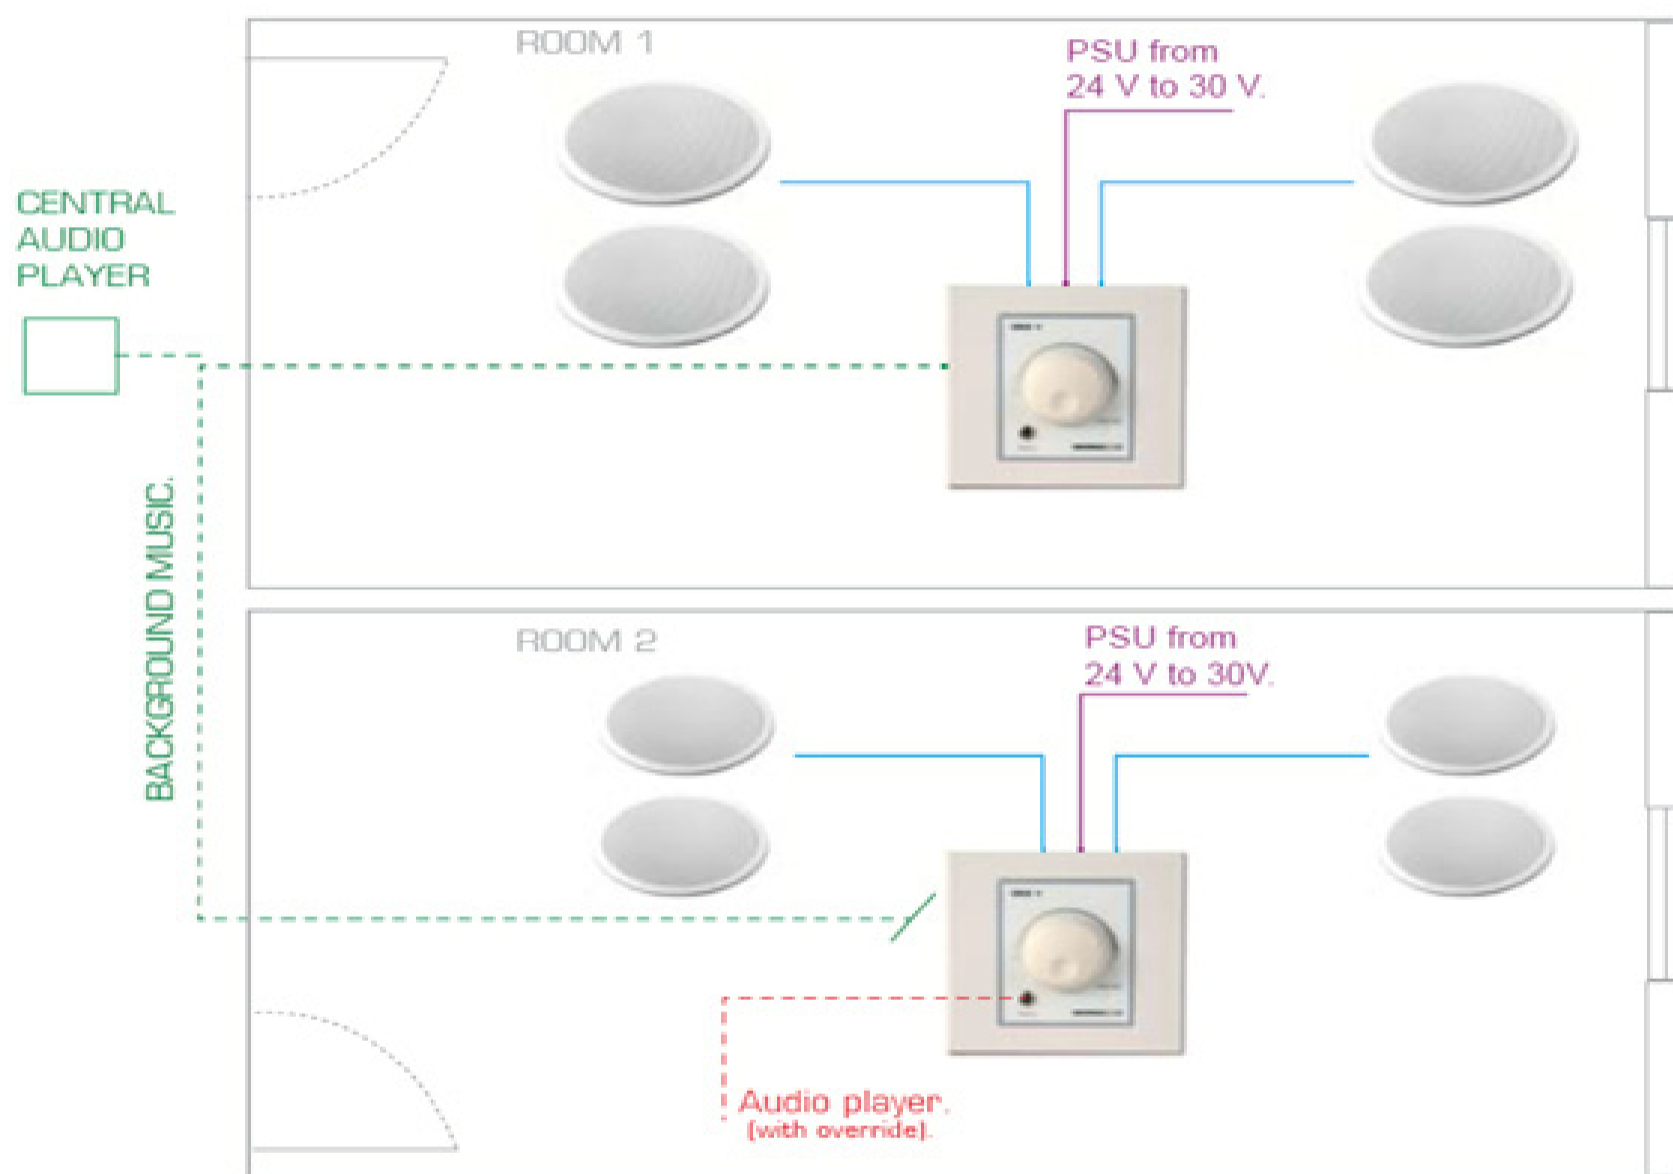

WORK PRO CA gør rumstyret lyd tilgængeligt for alle

Installation example.

Dansk Lyd & Lys A/S

// Din professionelle leverandør